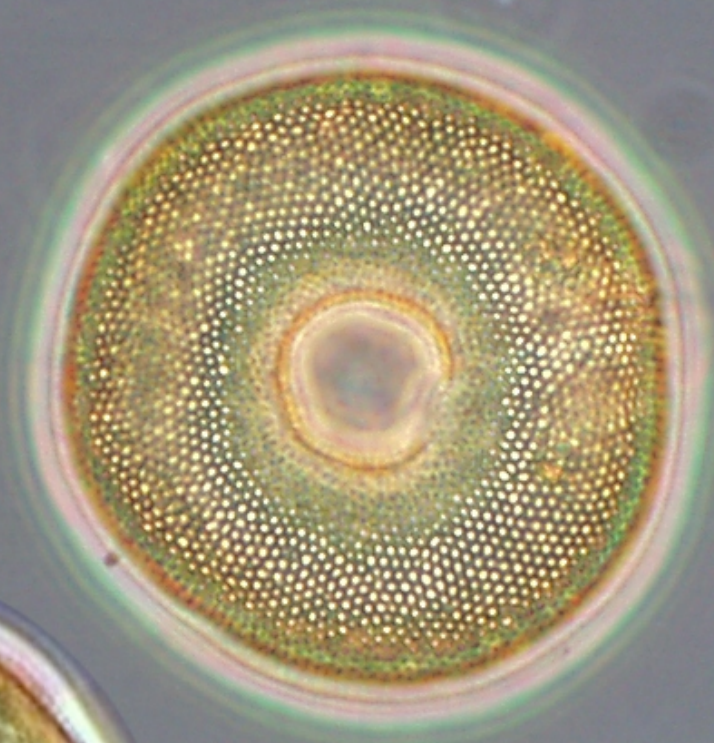

Arcella sp.
25 µm

2012

Jänner

KW	Mo	Di	Mi	Do	Fr	Sa	So
52							1
1	2	3	4	5	6	7	8
2	9	10	11	12	13	14	15
3	16	17	18	19	20	21	22
4	23	24	25	26	27	28	29
5	30	31					

Februar

KW	Mo	Di	Mi	Do	Fr	Sa	So
5			1	2	3	4	5
6	6	7	8	9	10	11	12
7	13	14	15	16	17	18	19
8	20	21	22	23	24	25	26
9	27	28	29				